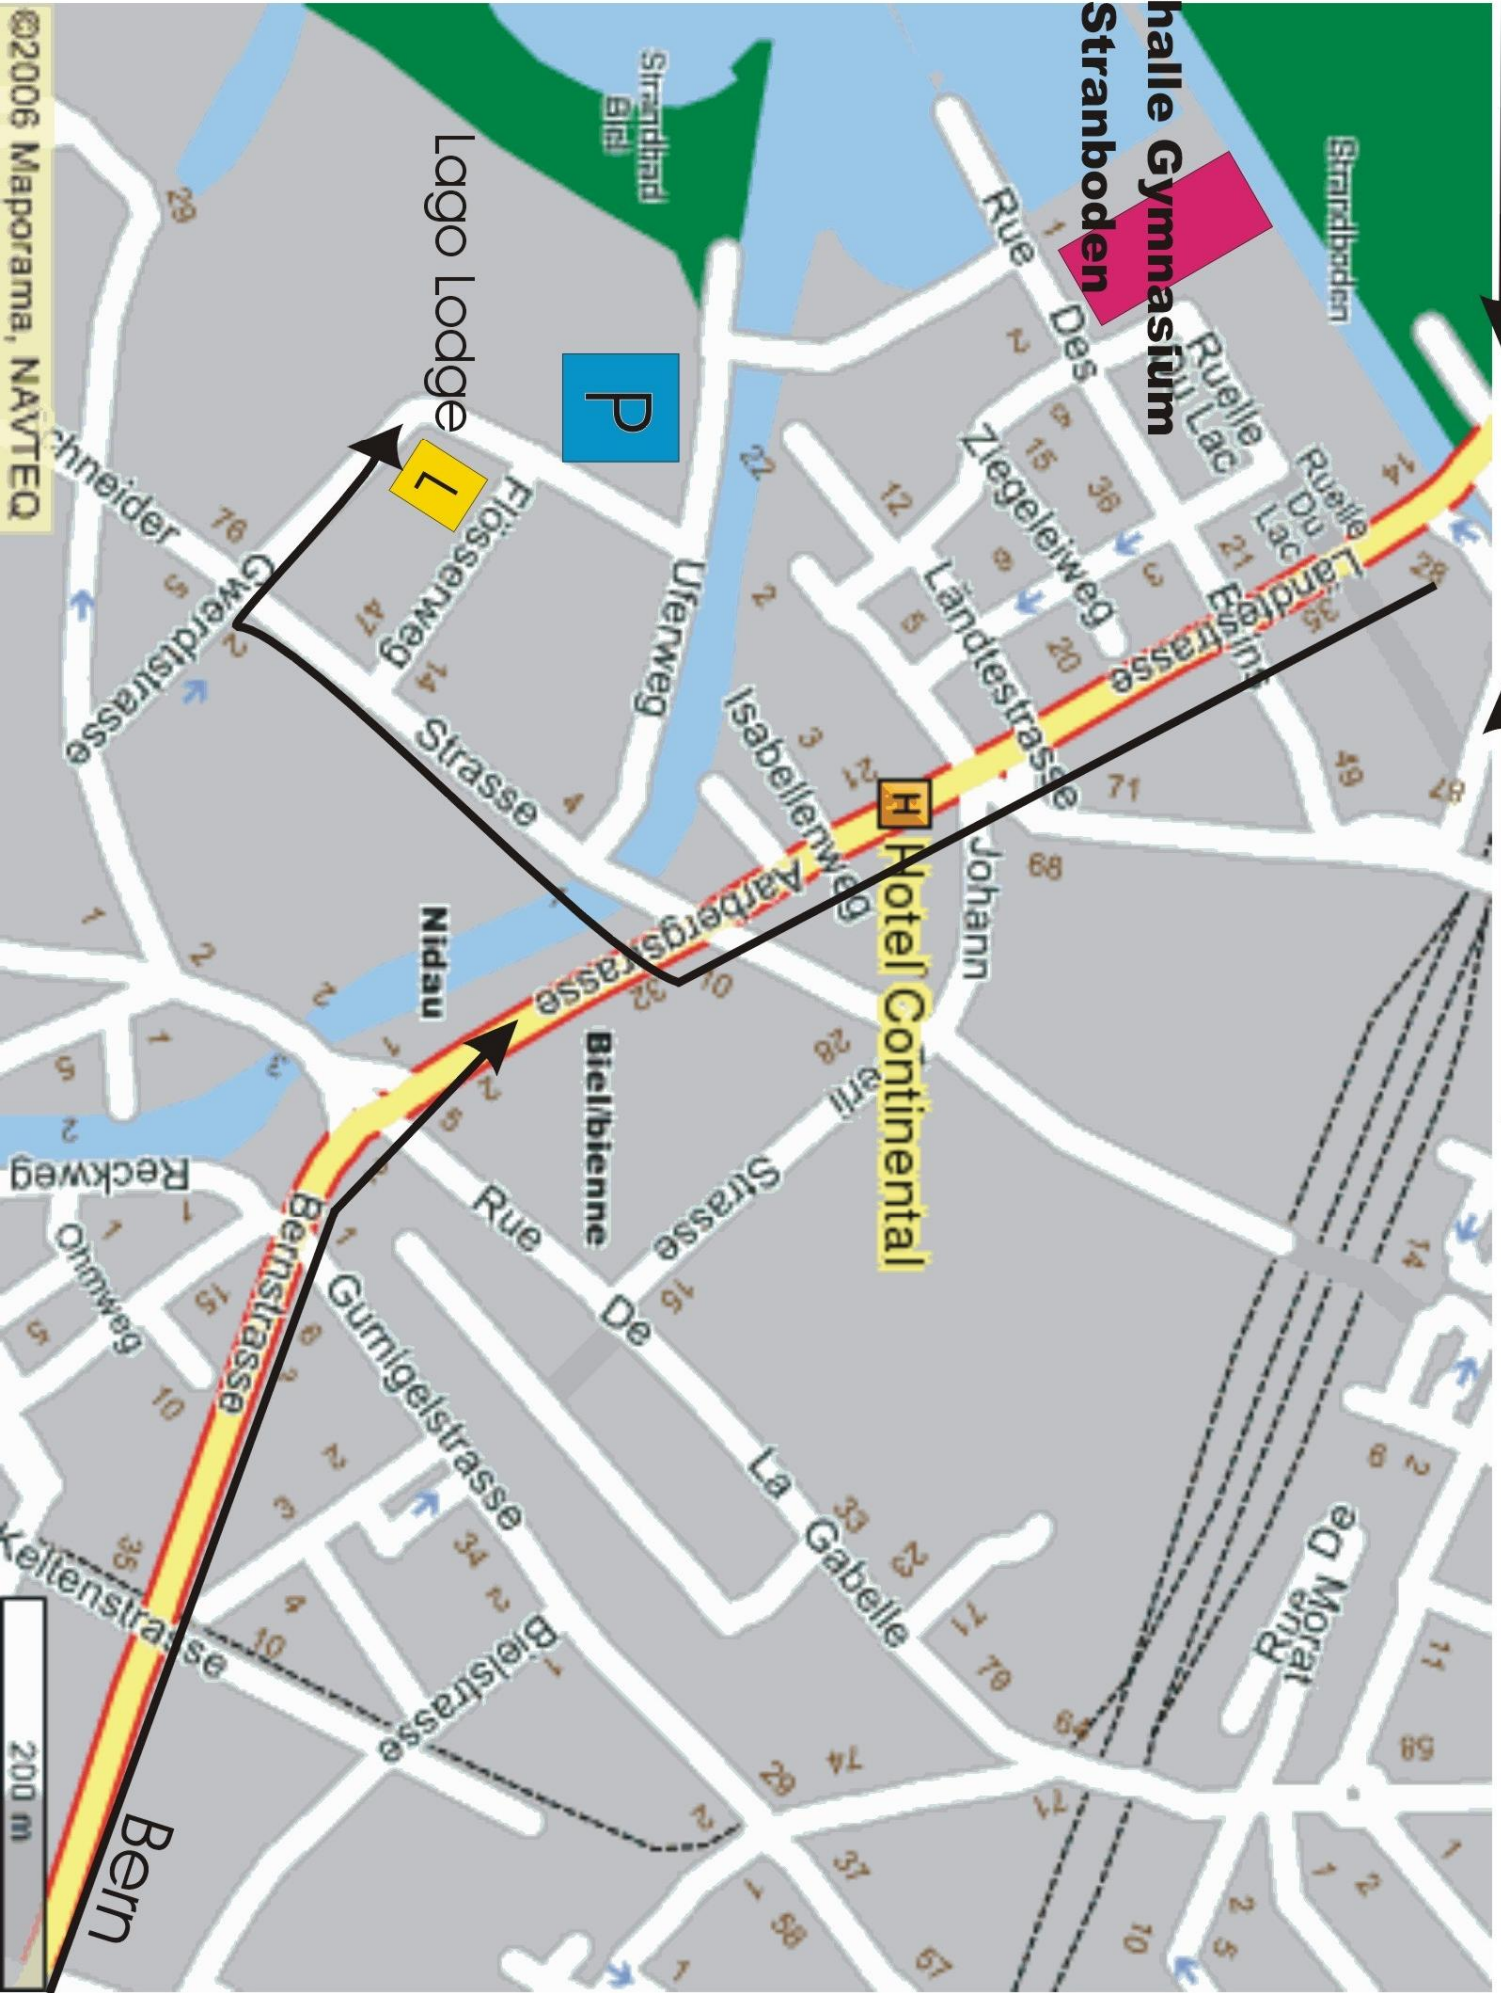

Neuchâtel/Genève

Solothurn/Zürich

Sporthalle Gymnasium
Stranboden

Lago Lodge

P

H Hotel Continental

©2006 Maporama, NAVTEQ

200 m